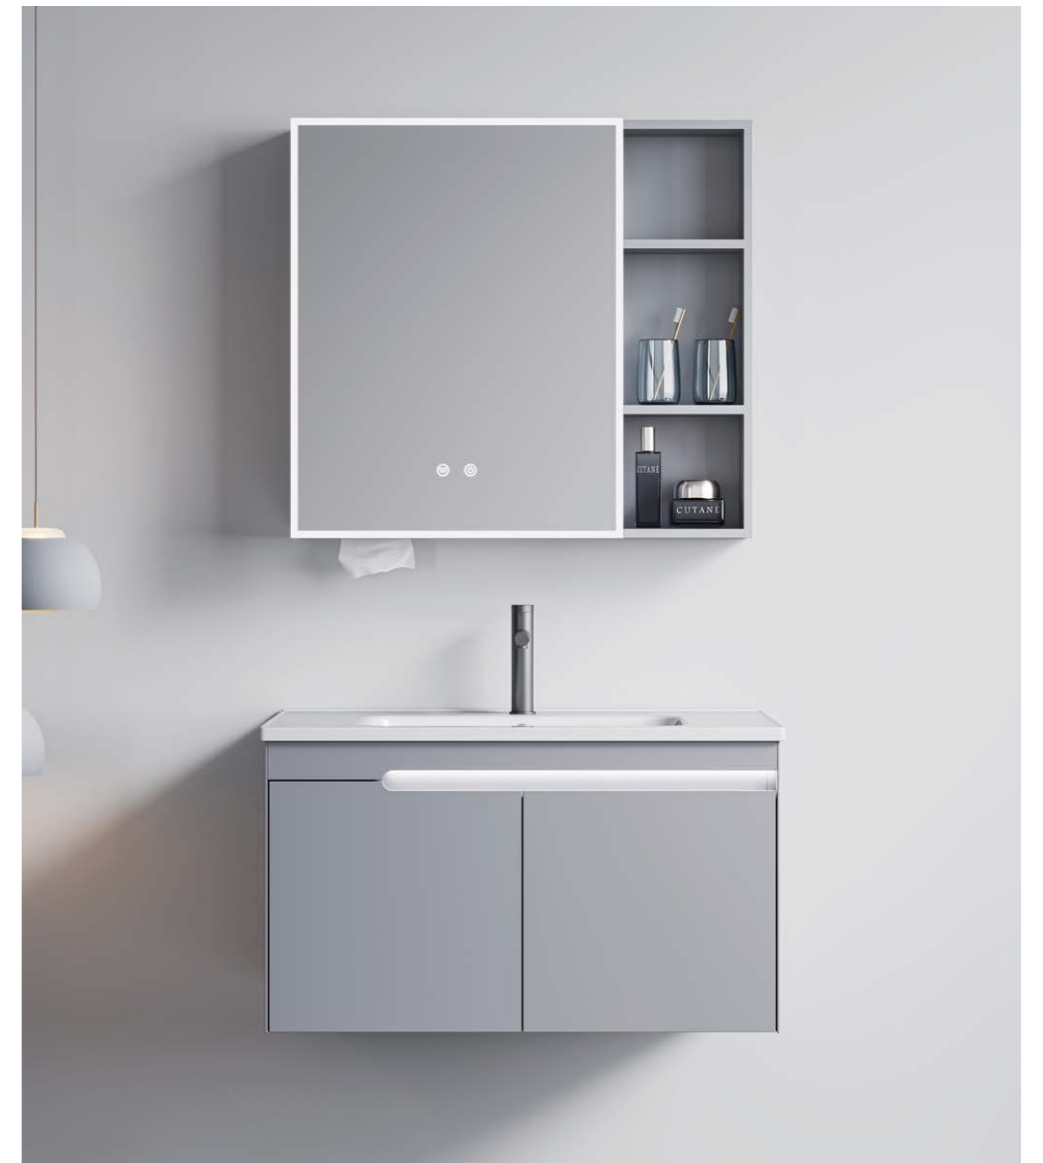

畅销款式

6620-80

主柜:810*500*510mm
镜柜:780*150*700mm
镜柜功能:智能触摸灯+除雾功能
镜柜材料:铝型材加深焊接烤漆
主柜材料:不锈钢焊接烤漆钢板
台面:陶瓷盆
颜色:布鲁灰
RMB¥:2800
077

加深镜柜

6620-70

主柜:710*500*510mm
镜柜:680*150*700mm
镜柜功能:智能触摸灯+除雾功能
镜柜材料:铝型材加深焊接烤漆
主柜材料:不锈钢焊接烤漆钢板
台面:陶瓷盆
颜色:布鲁灰
RMB¥:2750

6620-60

主柜:610*500*510mm
镜柜:580*150*700mm
镜柜功能:智能触摸灯+除雾功能
镜柜材料:铝型材加深焊接烤漆
主柜材料:不锈钢焊接烤漆钢板
台面:陶瓷盆
颜色:布鲁灰
RMB¥:2700